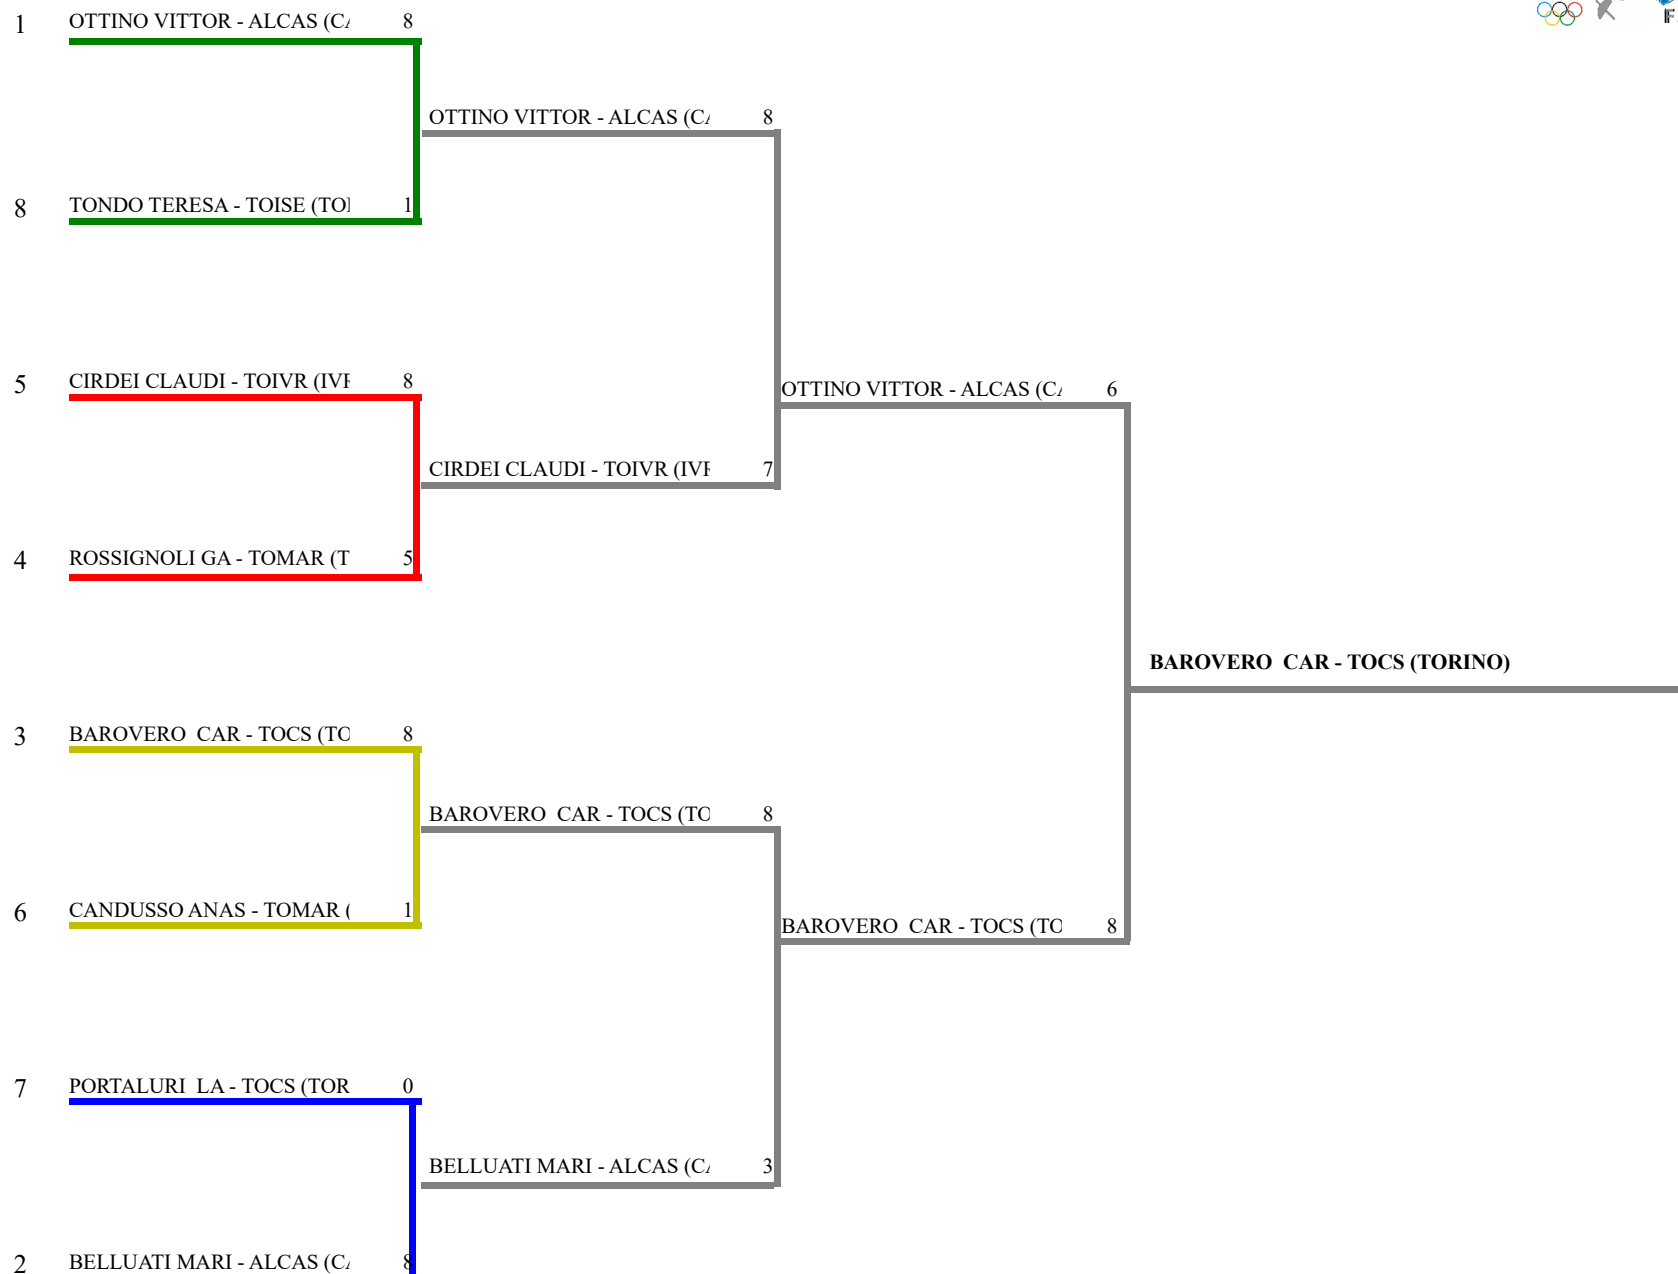

FEDERAZIONE ITALIANA SCHERMA
FEDERATION INTERNATIONALE D'ESCRIME

Classifica definitiva Spada femminile
1 Esord./Prime_Lame

Gran Premio Giovanissimi

TORINO - Gara Prime Lame

Stampa: 04/12/2016 23:21

<u>Classifica</u>	<u>NumFis</u>	<u>Cognome</u>	<u>Nome</u>	<u>Del</u>	<u>Denominazione</u>
1	671075	BAROVERO	CARLOTTA	14/02/07	CLUB SCHERMA TORINO A.S.D.
2	669563	OTTINO	VITTORIA	03/07/07	CLUB SCHERMA CASALE A.S.D.
3	674108	BELLUATI	MARIA VITTORIA	27/09/07	CLUB SCHERMA CASALE A.S.D.
	681551	CIRDEI	CLAUDIA	31/12/07	CIRCOLO SCHERMA GIUSEPPE DELFINO IVRI
5	678500	ROSSIGNOLI	GAIA STEFANIA	05/11/07	A.D.S. ACCADEMIA SCHERMA MARCHESA TO
6	670739	CANDUSSO	ANASTASIA MIRIAM	08/12/07	A.D.S. ACCADEMIA SCHERMA MARCHESA TO
7	676902	PORTALURI	LAURA	03/12/07	CLUB SCHERMA TORINO A.S.D.
	679737	TONDO	TERESA	04/09/07	ISEF "EUGENIO MEDA" TORINO A.S.D.

Spada femminile Prime_Lame
TABELLONE DEI QUARTI DI FINALE

FEDERAZIONE ITALIANA SCHERMA
FEDERATION INTERNATIONALE D'ESCRIM

Classifica provvisoria ai gironi

Spada femminile

Esord./Prime_Lame

Gran Premio Giovanissimi

TORINO - Gara Prime Lame

Stampa: 04/12/2016 23:21

<u>Classifica</u>	<u>N.Fis</u>	<u>Cognome</u>	<u>Nome</u>	<u>Sigla Soc.</u>	<u>Girone</u>	<u>V/A</u>	<u>Diff.</u>	<u>Stocc.</u>	<u>Ricev.</u>	<u>Passano:</u>		
1	669563	OTTINO	VITTORIA	ALCAS	1	1	1,00	7	12	5	Qualificata	8
2	674108	BELLUATI	MARIA VITTORIA	ALCAS	2	2	1,00	5	12	7	Qualificata	
3	671075	BAROVERO	CARLOTTA	TOCS	3	2	0,67	6	11	5	Qualificata	
4	678500	ROSSIGNOLI	GAIA STEFANIA	TOMAR	4	1	0,67	4	10	6	Qualificata	
5	681551	CIRDEI	CLAUDIA	TOIVR	5	1	0,33	-1	8	9	Qualificata	
6	670739	CANDUSSO	ANASTASIA MIRIAM	TOMAR	6	2	0,33	-1	7	8	Qualificata	
7	676902	PORTALURI	LAURA	TOCS	7	1	0,00	-10	2	12	Qualificata	
	679737	TONDO	TERESA	TOISE	7	2	0,00	-10	2	12	Qualificata	